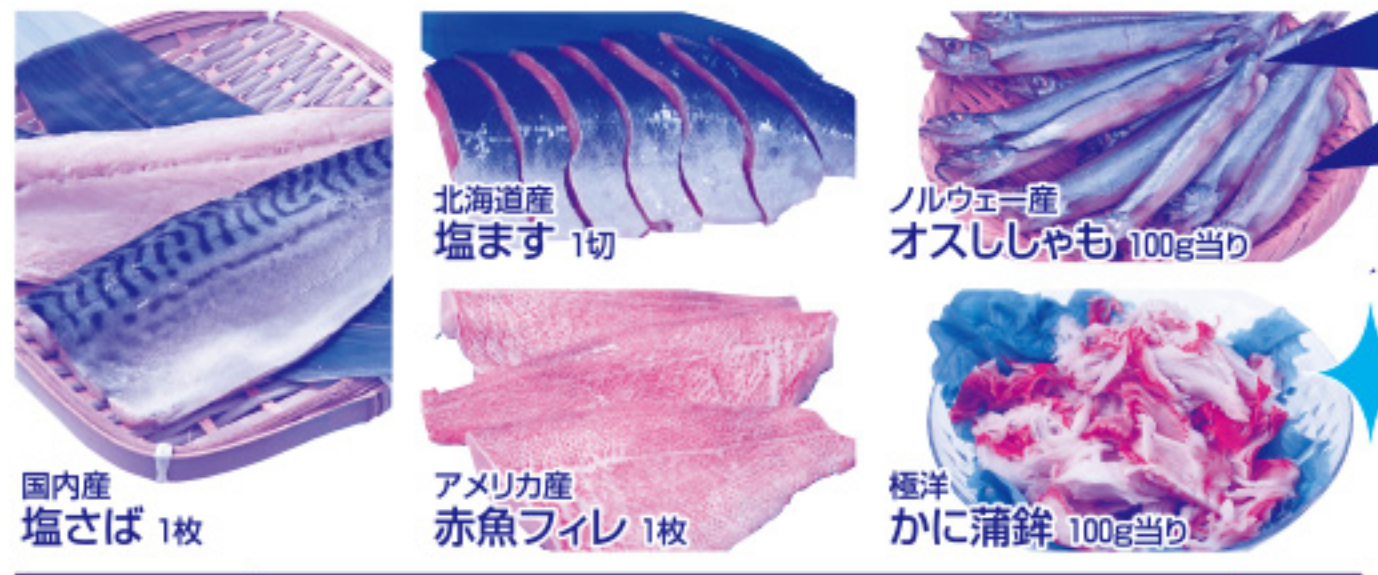

4月 1日(火) 2日(水) 限り

今週も火曜日と水曜日がおやさいくだもののお買得日!!

掲載商品は一例です その他にもお買得商品盛りだくさん!

お買得日 99円均一祭

税込107円

4/1 火 限り ポイント 2倍 5倍 (2,000円以上)

こまちカード 1,000円 10ポイント プレゼント

4/2 水 限り